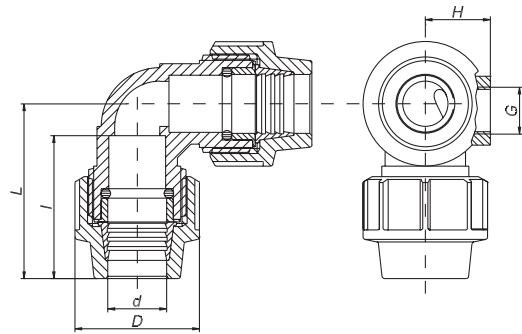

CODE 1023

90° Elbow with lateral threaded female take off - 90° winkel mit seitlichem innengewinde abgang
 Колено 90° с боковой внутренней резьбой

CODE	dx dxG [mm]	D [mm]	L [mm]	l [mm]	H [mm]	PN [bar]
1023025002001	25x25x1/2"	55	79	63	30	16
1023032002001	32x32x1/2"	63	88	71	35	16
1023032003001	32x32x3/4"	63	88	71	36	16