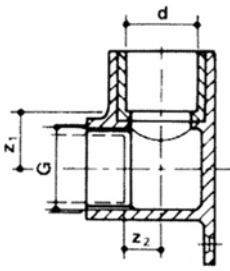

23.511.02

Wandscheibe für Überputzmontage aus Messing

Mit Innengewinde und eingepreßter Klebemuffe aus PVC-C.

WIFCO

d	G	Art.-Nr.	PN	Z ₁	Z ₂	kg	LS
20	1/2"	723.511.02.020	16	7,5	19,5	0,185	1
25	3/4"	723.511.02.025	16	10,0	22,5	0,225	1
32	1"	723.511.02.032	16	13,5	26,0	0,170	1